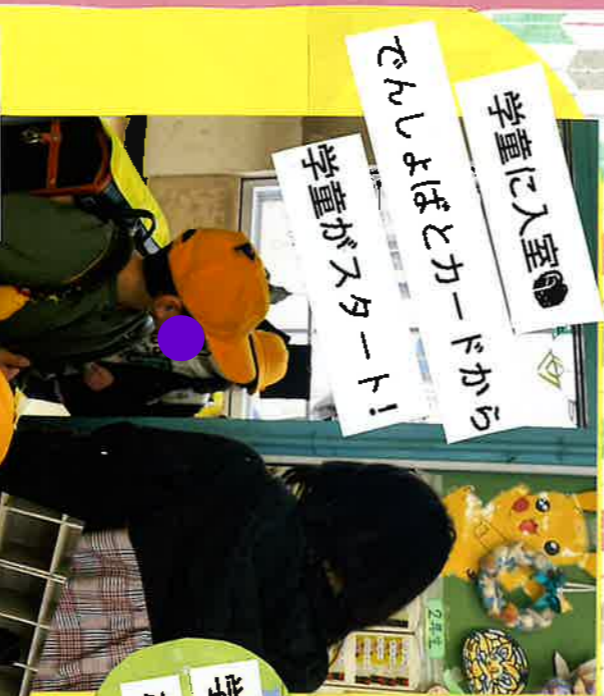

児童クラブの風景

すまっぴい〜
QRコード

どんなふうにする？

ひなまつり

ひなまつりの製作をしました

みんな、すてきにできたね！

完成したよ！

学童に入室
せんしよぼとカードから
学童がスタート！

一日の流れ

学童に入室

平日の場合

↓
宿題

↓
おやつ

↓
外遊び

↓
お部屋遊び

学校の忘れ物
ないようにな