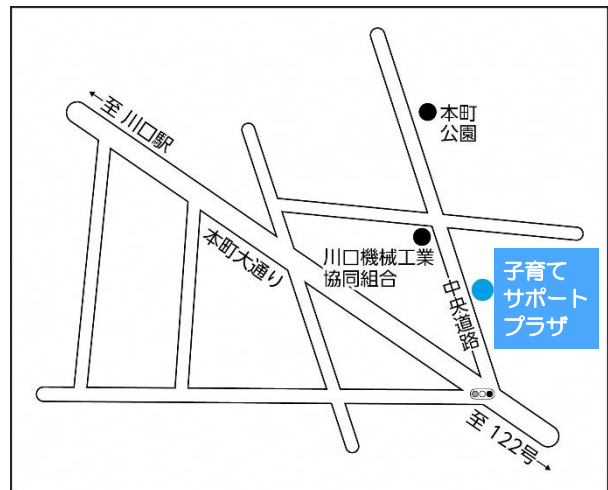

子育てサポートプラザ移転のお知らせ

令和5年4月1日から、子育てサポートプラザはリリア2階から下記の場所へ移転します。また、開所日が変更となります。

0歳から3歳までのお子様と保護者の方が遊ぶ場として、また、子育て等に関する相談の場として、ぜひご利用ください。

【移転先】本町3-6-30 4階・5階

【開所日】令和5年4月1日～

月曜日、水曜日～土曜日

※日・火曜日、祝日及び年末年始は休所です。

窓枠が緑色です♪

- 開所時間 午前9時～午後5時
利用時間等の詳細は、子育てサポートプラザホームページをご覧ください。
- 駐車場はありません。
- 駐輪台数には限りがあります。

「社助」

臨時休所について

移転作業のため、下記の日程で臨時休所いたします。ご迷惑をおかけしますが、ご理解・ご協力賜りますようお願い申し上げます。

**令和5年3月28日(火)
～3月31日(金)**

【問い合わせ】

川口市子育てサポートプラザ
電話 048-250-1221

※令和5年4月～電話番号が変わります。

HP アドレス

<http://kosodate-kwgc-saitama-ksp./plaza/>

又は

川口市子育て支援課 電話 048-258-1112