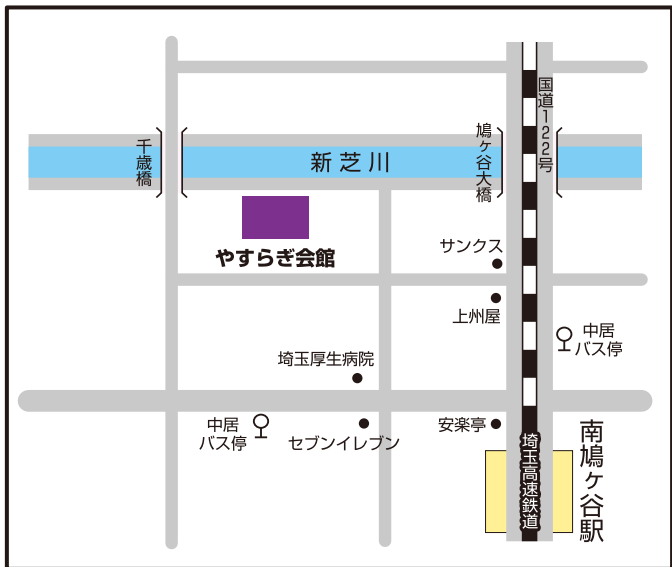

川口市生活自立サポートセンター

〒332-0032 川口市青木2-1-1市役所第二庁舎2階
 ☎ 048(299)8293 / 048(299)8294

かわぐちボランティアセンター

〒332-0015 川口市川口1-1-1キュボ・ラ本館棟M4階
 ☎ 048(227)7640
 HP：http://www.kwgc-borasan.jp/

子育てひろばポッポ♡

〒334-0005 川口市大字里1650-1
 埼玉高速鉄道 鳩ヶ谷駅地下1階
 ☎ 048(287)4611
 HP：http://kosodate-kwgc-saitama-ksp.jp/

やすらぎ会館/鳩ヶ谷事業所

〒334-0013 川口市南鳩ヶ谷6-8-16
 ☎ 048(285)2050 / ☎ 048(285)6106

発行日：平成28年5月

だれ 誰もが あんしんして暮らせる
 ふく し 福祉のまちづくりのために

川口市社協マスコットキャラクター「社助」

ボクは平成23年8月に誕生したんだ。頭は川口市の「川」、着ているベストは「人と人を結ぶ」という意味が込められているよ。地域のなかでボクのことを見かけたら、ぜひ声をかけてね！