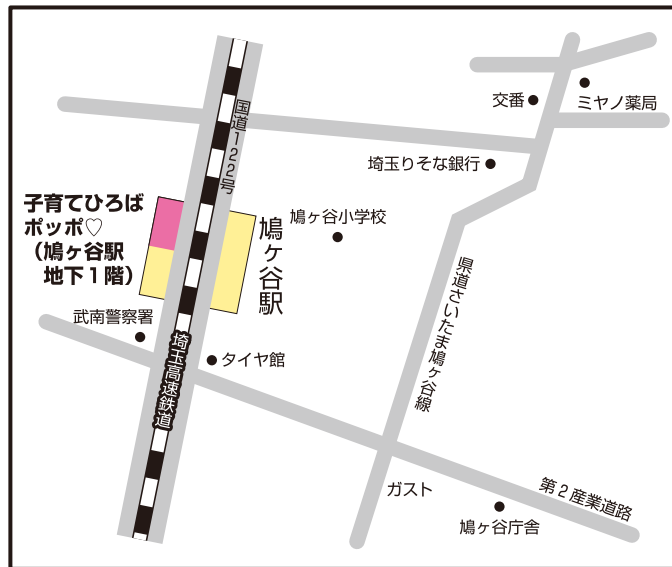

子育てひろばポッポ♡

〒334-0005 川口市大字里1650-1
埼玉高速鉄道 鳩ヶ谷駅地下1階
☎ 048(287)4611
HP：http://kosodate-kwgc-saitama-ksp.jp/