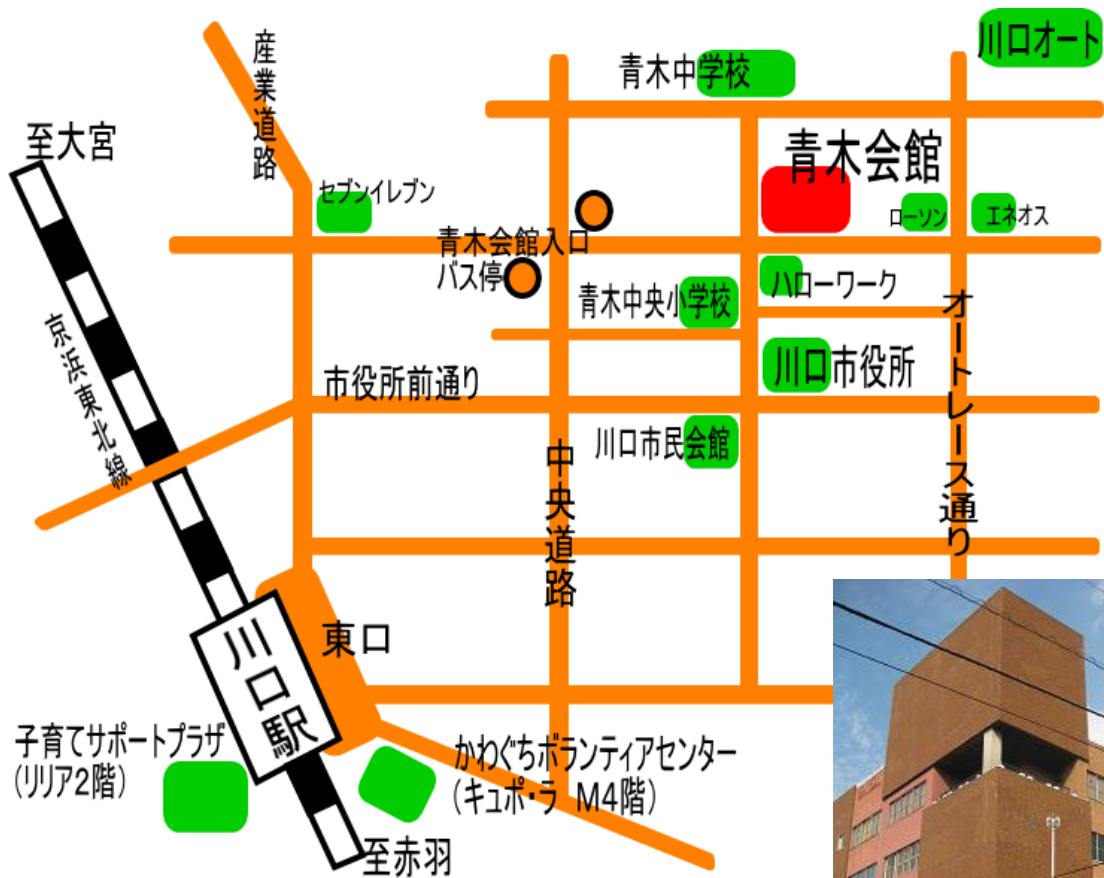

# 青木会館案内図

○住所／〒332-0031 川口市青木3-3-1

○電話／048(253)1881

## ○交通手段

バス／・川口駅から⑦・⑧・⑨番のバス乗り場で、鳩ヶ谷駅西口行きなどのバスに乗り、青木会館入口にて下車、徒歩約3分。

・川口市コミュニティバス「みんななかまバス」中央・横曽根・青木・南平循環に乗り、青木会館にて下車。

徒歩／川口駅から徒歩約20分。

※駐車場の台数は限りがありますので、乗り合わせ、または公共バスをご利用ください。