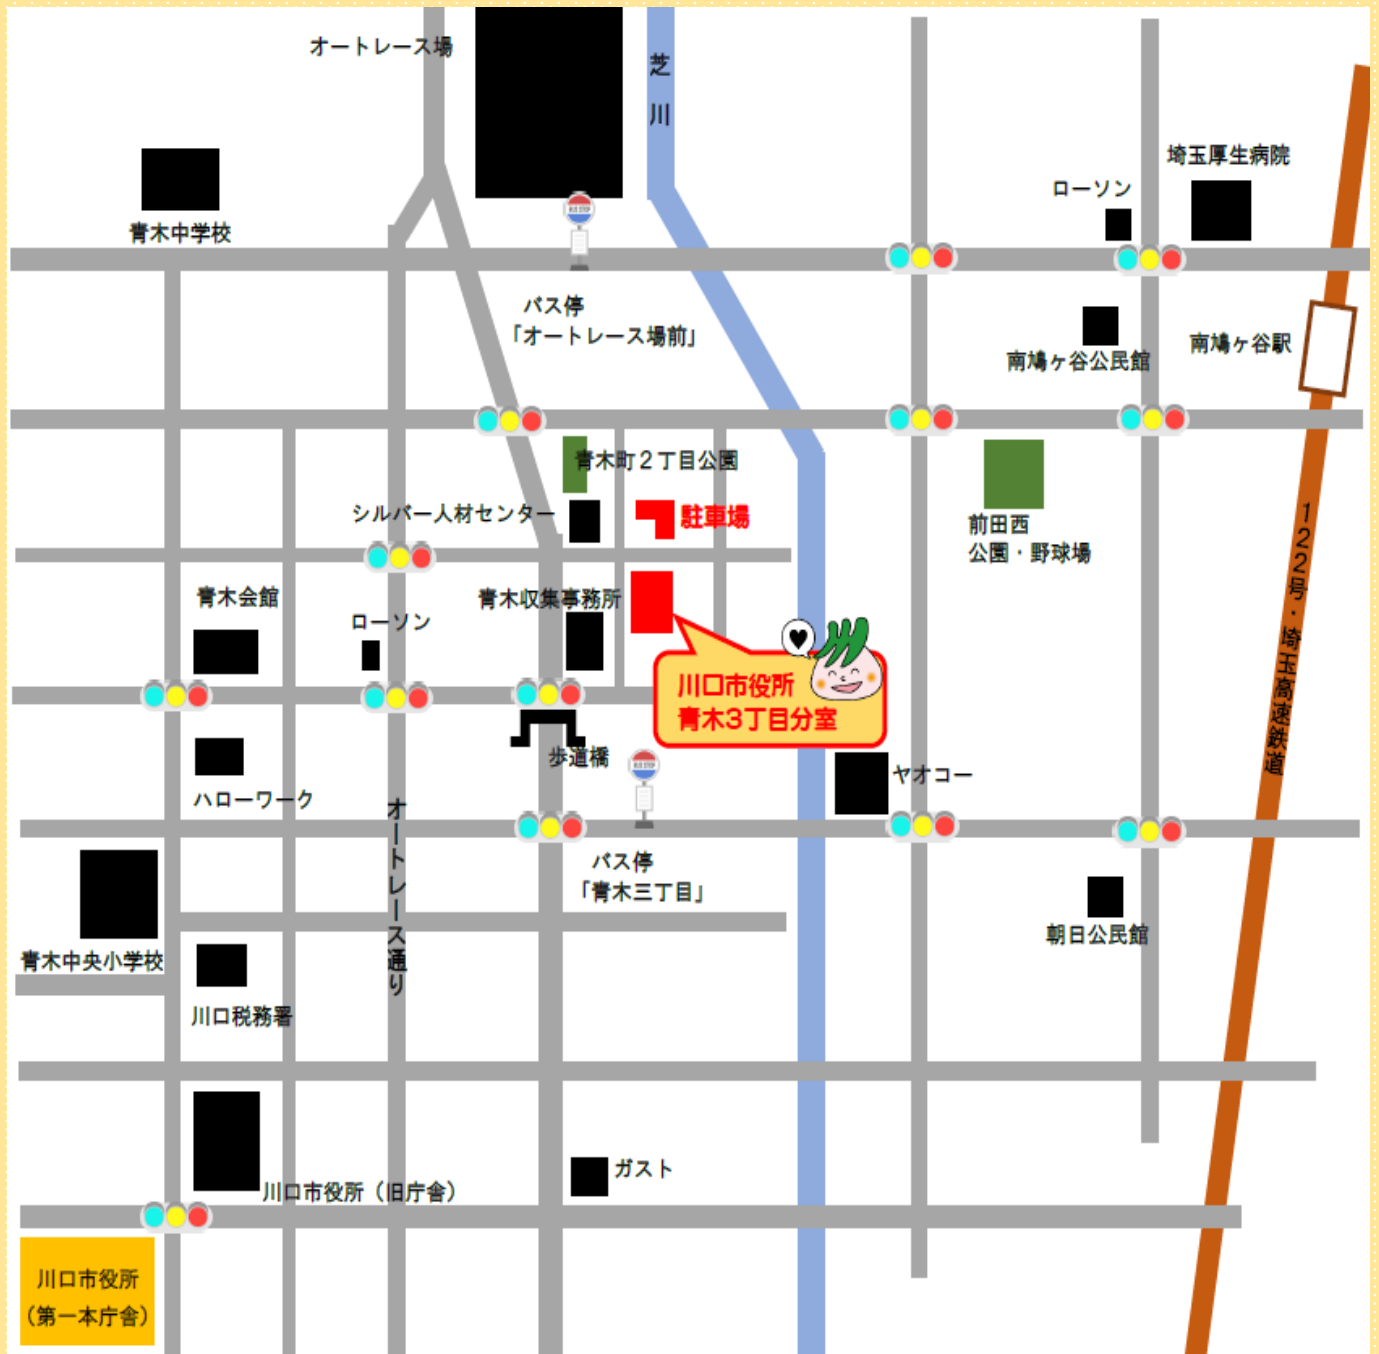

# 交通 アクセス

\*\*\* 駐車場のご利用について \*\*\*

建物敷地内の駐車場は、障害者などの体が不自由な方用です。  
それ以外の方は、建物の向い側にある駐車場をご利用ください。

バ ス	川口駅東口 5番のりば 市役所前・南鳩ヶ谷駅経由サンテピア行	停留所「青木三丁目」を下車。 徒歩約6分。
	西川口駅東口 2番のりば 朝日5丁目循環 朝日5丁目行	停留所「オートレース場前」を下車。 徒歩約10分。
埼玉高速鉄道	南鳩ヶ谷駅	徒歩約15分